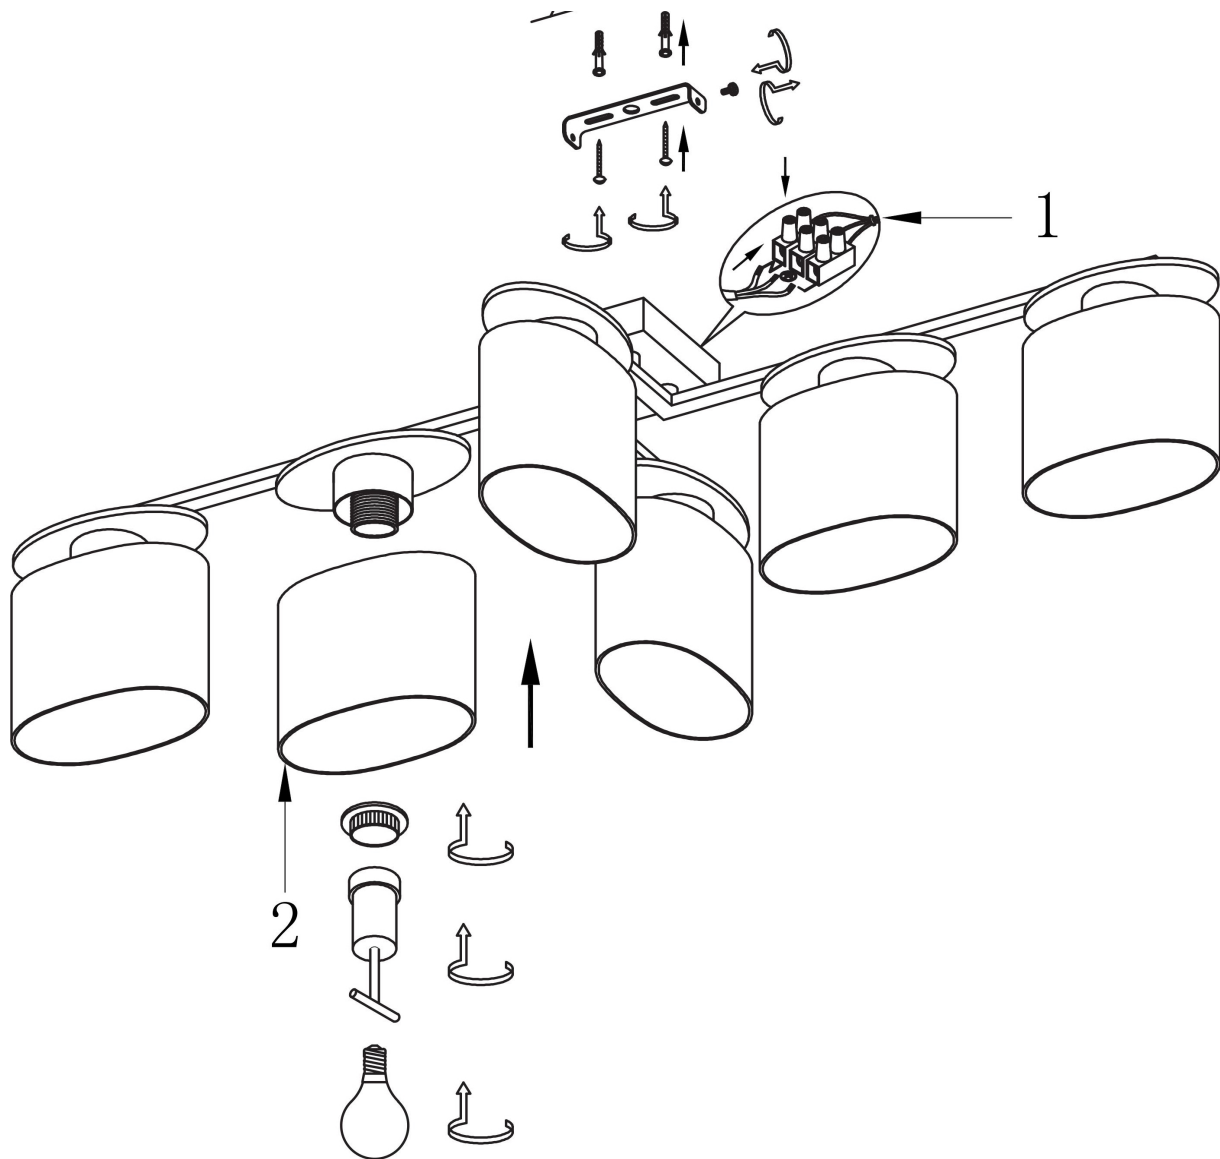

freya

Инструкция FR5101-CL-06-CN

6x E14 40W

Модель: FR5101-CL-06-CN

Коллекция: Modern

Серия: Vice

Потолочный светильник