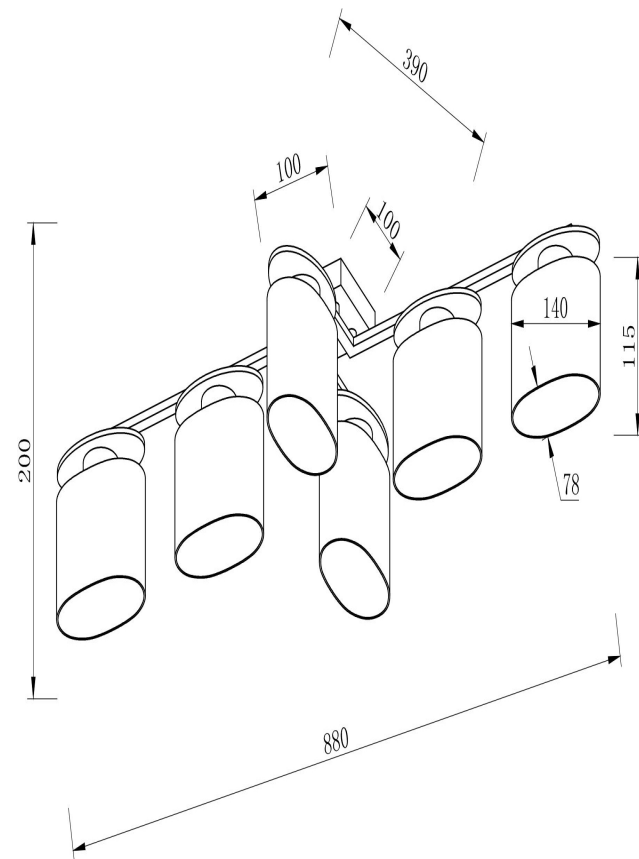

freya

Инструкция FR5101-CL-06-CN

6x E14 40W

Модель: FR5101-CL-06-CN

Коллекция: Modern

Серия: Vice

Потолочный светильник