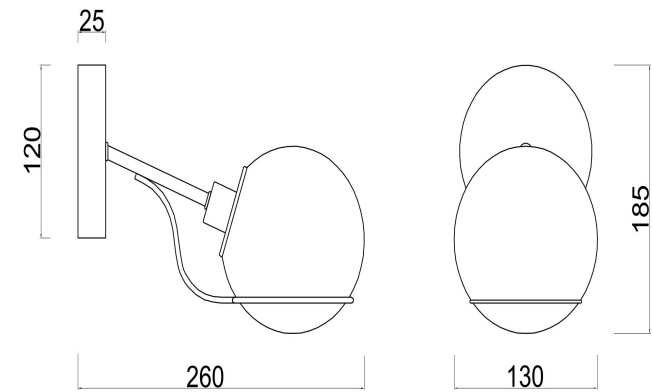

freya

Инструкция FR5014WL-01CH

1xE14 40W

Модель: FR5014WL-01CH
Коллекция: Modern
Серия: Sally
Настенный светильник