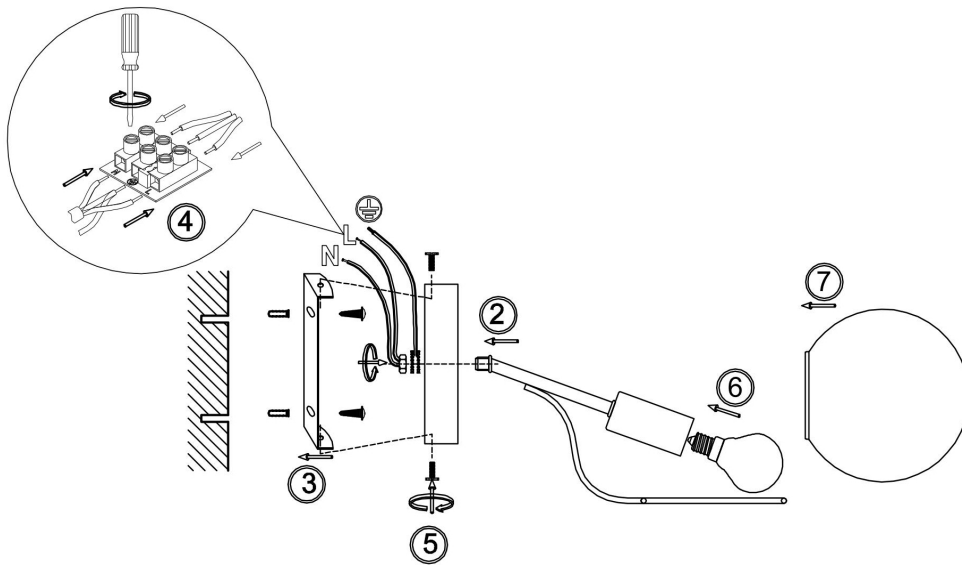

freya

Инструкция FR5014WL-01CH

1xE14 40W

Модель: FR5014WL-01CH
Коллекция: Modern
Серия: Sally
Настенный светильник