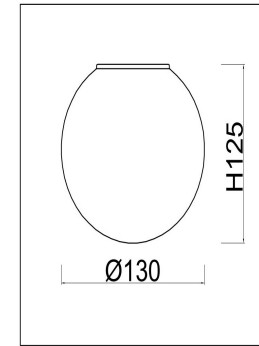

freya

Инструкция FR5014WL-01CH

1xE14 40W

Модель: FR5014WL-01CH
Коллекция: Modern
Серия: Sally
Настенный светильник