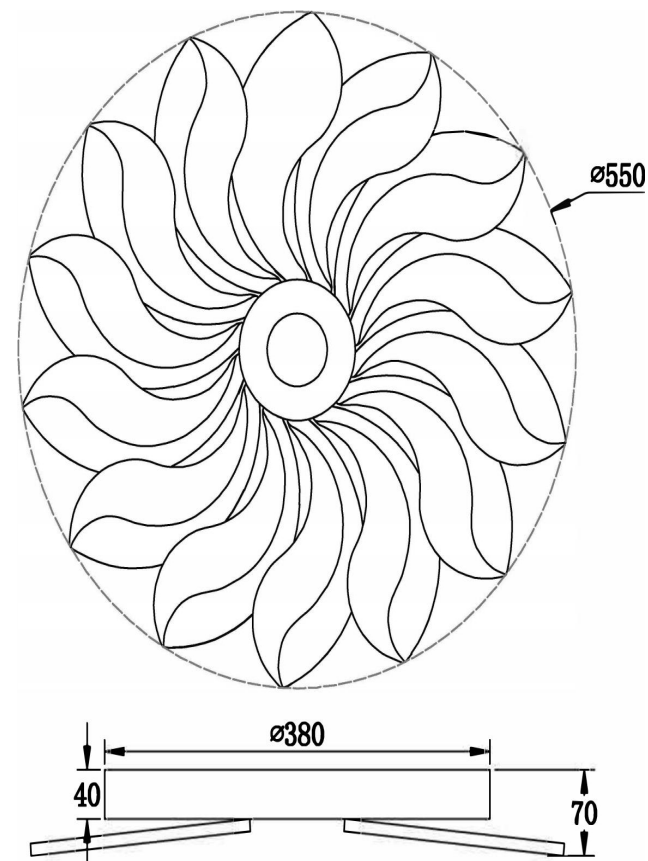

freya

Инструкция FR10023CL-L127W

MAX 127W
12 500 Lumen

Модель: FR10023CL-L127W

Коллекция: LED

Серия: Cameron

Потолочный светильник