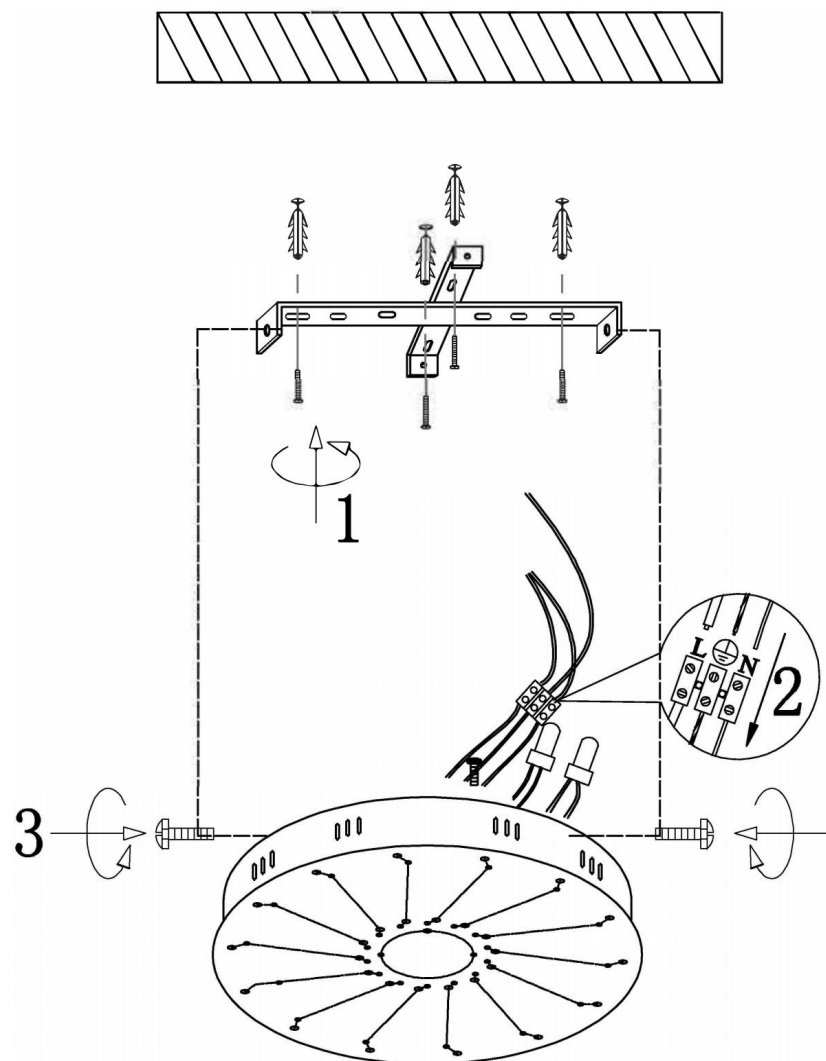

freya

Инструкция FR10023CL-L127W

MAX 127W
12 500 Lumen

Модель: FR10023CL-L127W

Коллекция: LED

Серия: Cameron

Потолочный светильник