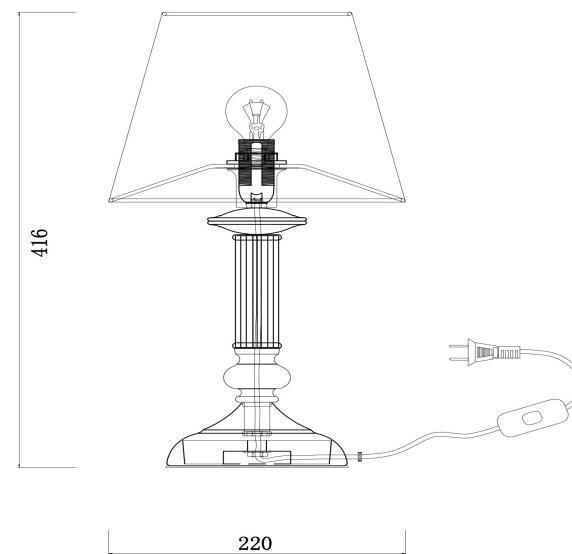

freya

Инструкция FR2539TL-01G

1xE14 40W

Модель: FR2539TL-01G

Коллекция: Classic

Серия: Ksenia

Настольная лампа