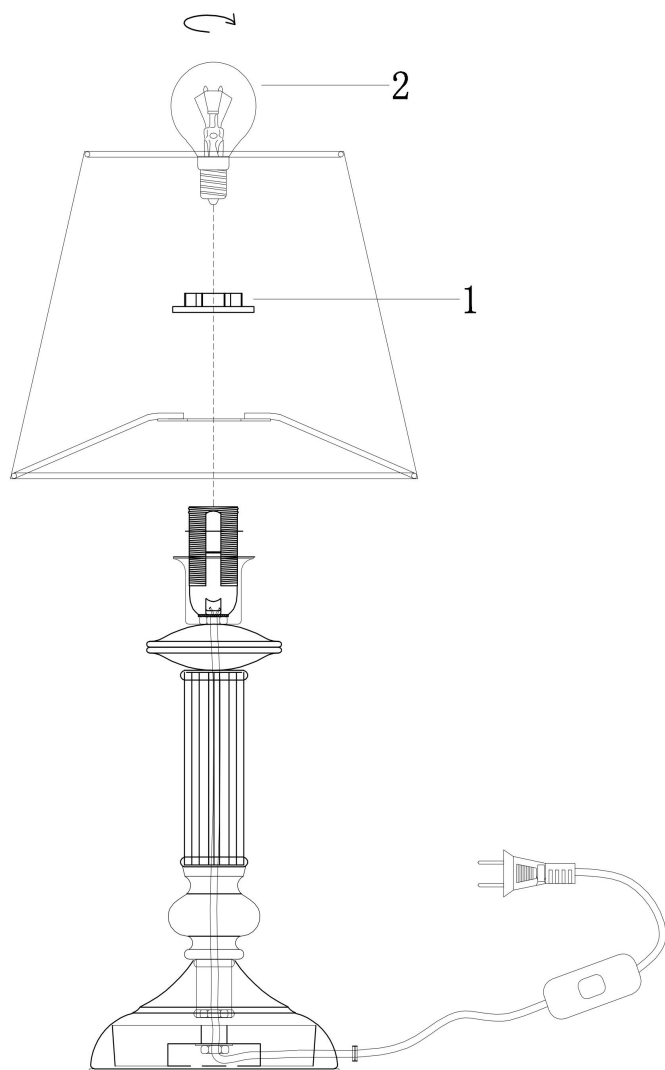

freya

Инструкция FR2539TL-01G

1xE14 40W

Модель: FR2539TL-01G

Коллекция: Classic

Серия: Ksenia

Настольная лампа