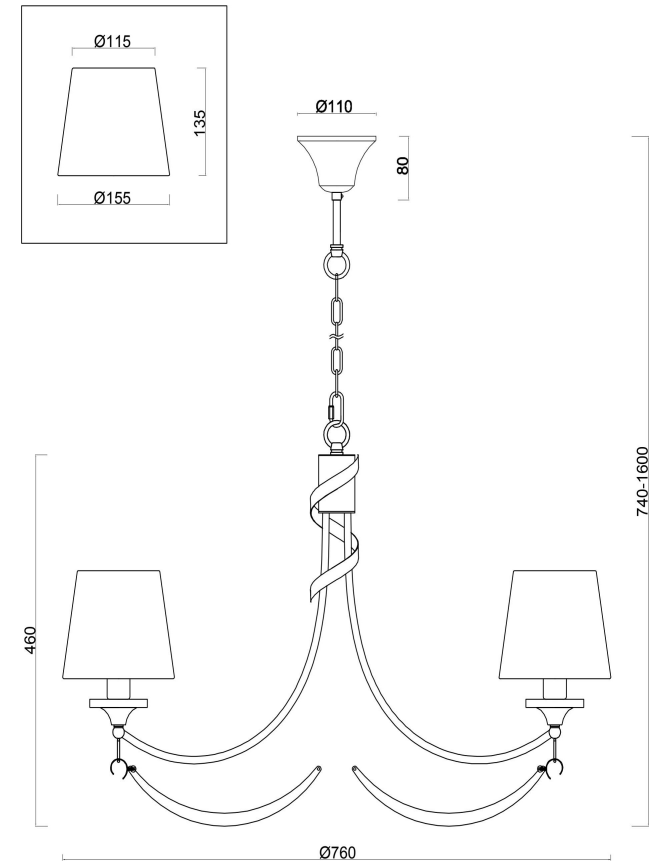

## Инструкция FR5081PL-07CH

7xЕ14 40W

Модель: FR5081PL-07CH  
Коллекция: Modern  
Серия: Ariana  
Подвесной светильник