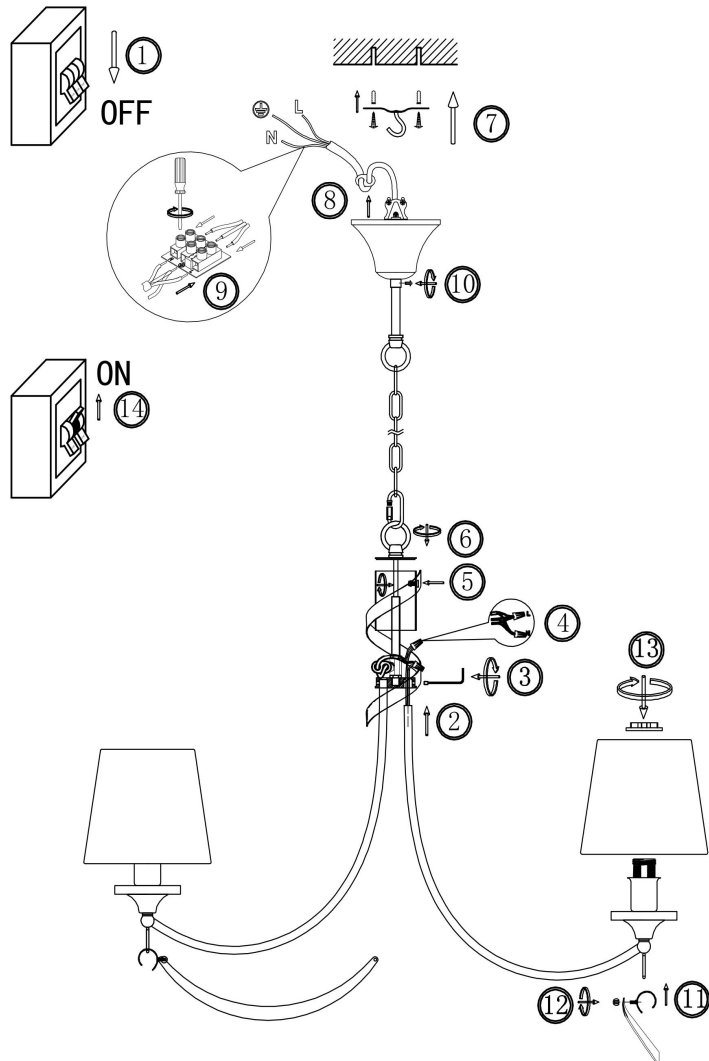

## Инструкция FR5081PL-07CH

7xЕ14 40W

Модель: FR5081PL-07CH  
Коллекция: Modern  
Серия: Ariana  
Подвесной светильник