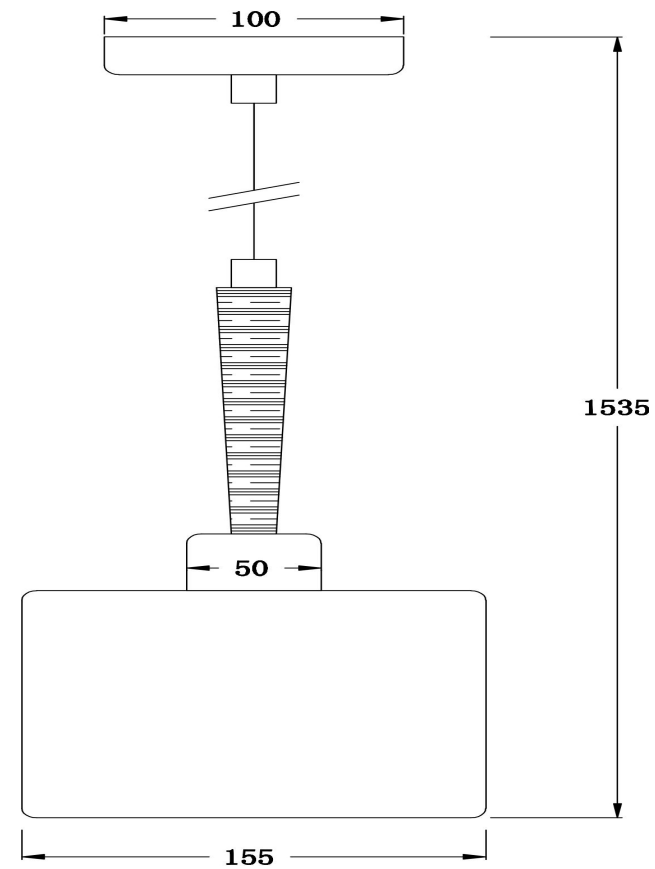

freya

Инструкция FR5329-PL-01-CH

1xE27 40W

Модель: FR5329-PL-01-CH
Коллекция: Modern
Серия: Helen
Подвесной светильник