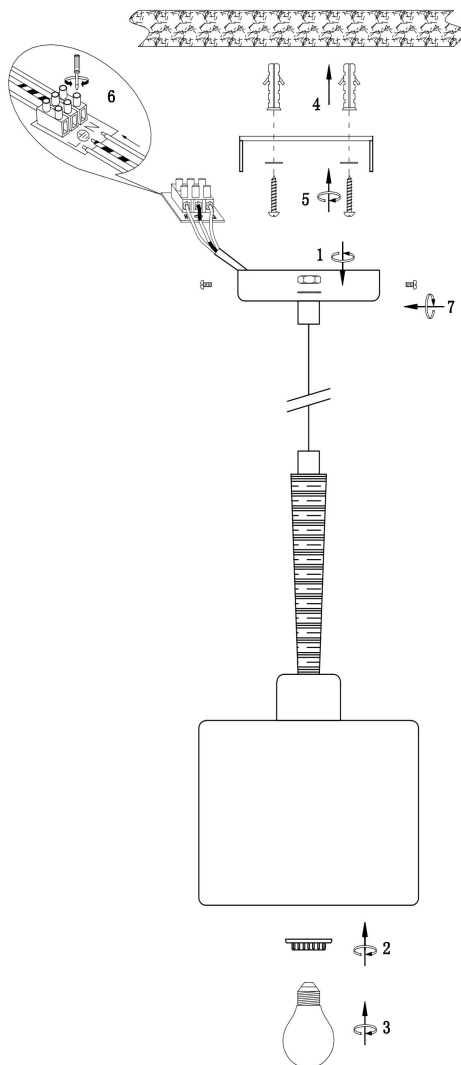

freya

Инструкция FR5329-PL-01-CH

1xE27 40W

Модель: FR5329-PL-01-CH
Коллекция: Modern
Серия: Helen
Подвесной светильник